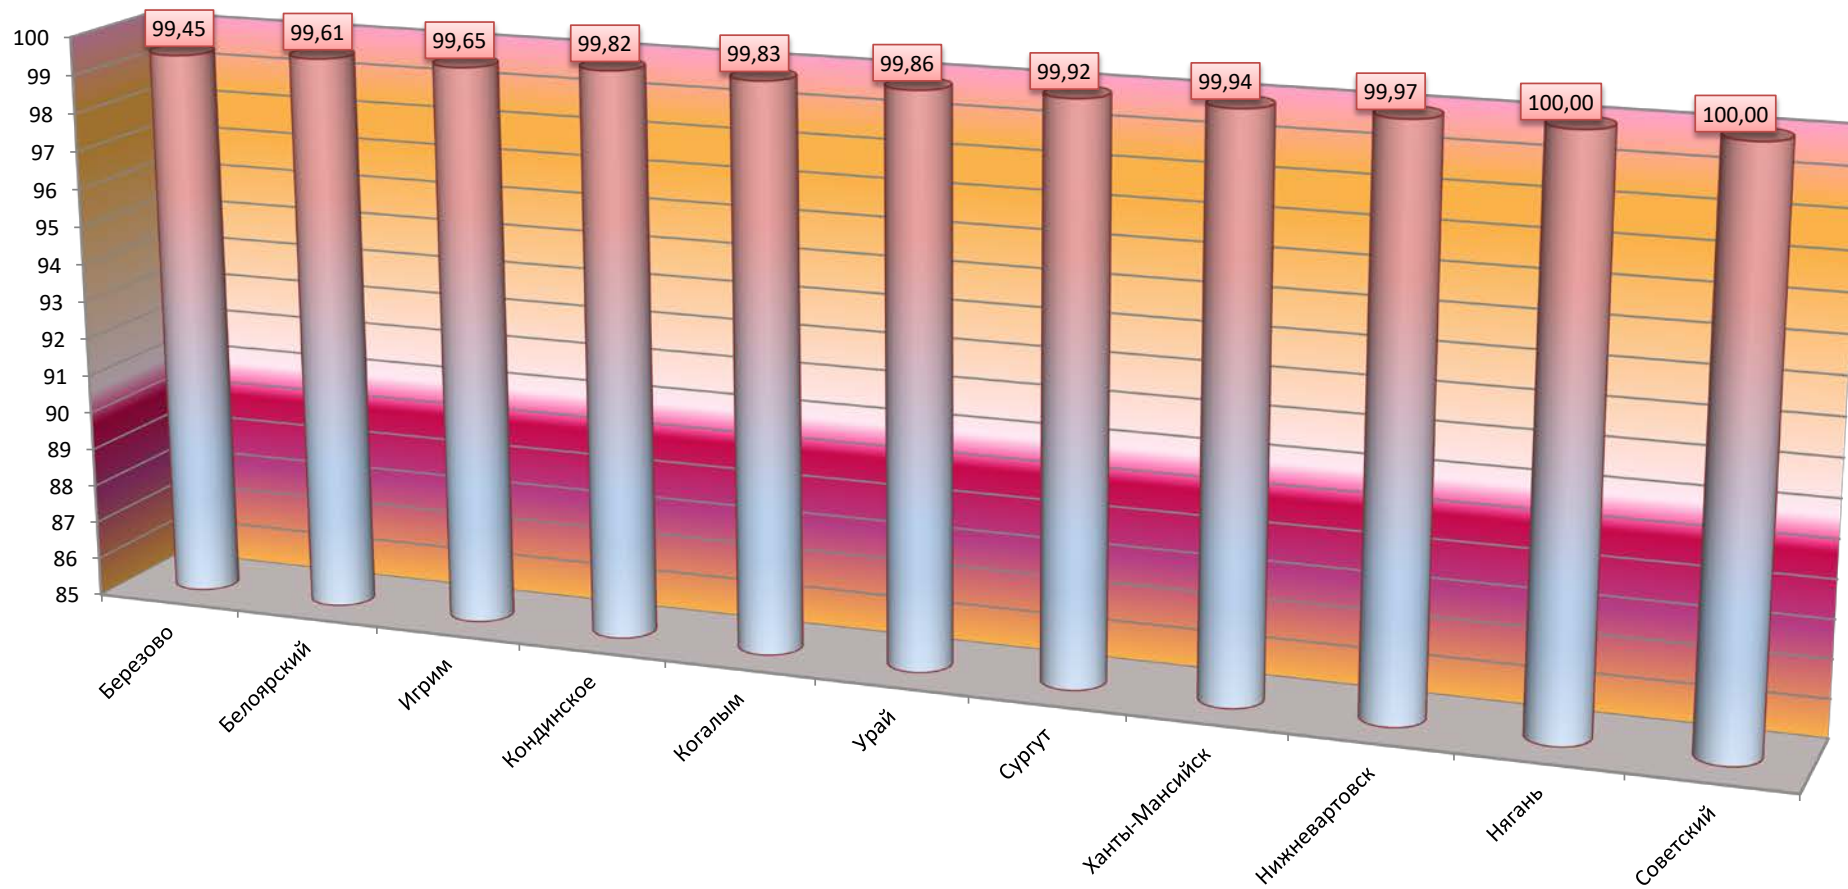

Качество работы и оправдываемость прогнозов ТАФ синоптиков АМСГ/АМЦ в феврале 2020 года

Общее количество ошибок в группах синоптиков в феврале 2020 года

■ Сумма ошибок по мониторингу ■ Сумма ошибок ТАФ ■ Сумма ошибок по РПИ

Оправдываемость прогнозов ТАГ синоптиков АМСГ/АМЦ в феврале 2020 года

Качество работы синоптиков АМСГ/АМЦ в феврале 2020 года

Качество работы техников-метеорологов АМСГ/АМЦ в феврале 2020 года

Общее количество ошибок в группах техников-метеорологов в феврале 2020 года