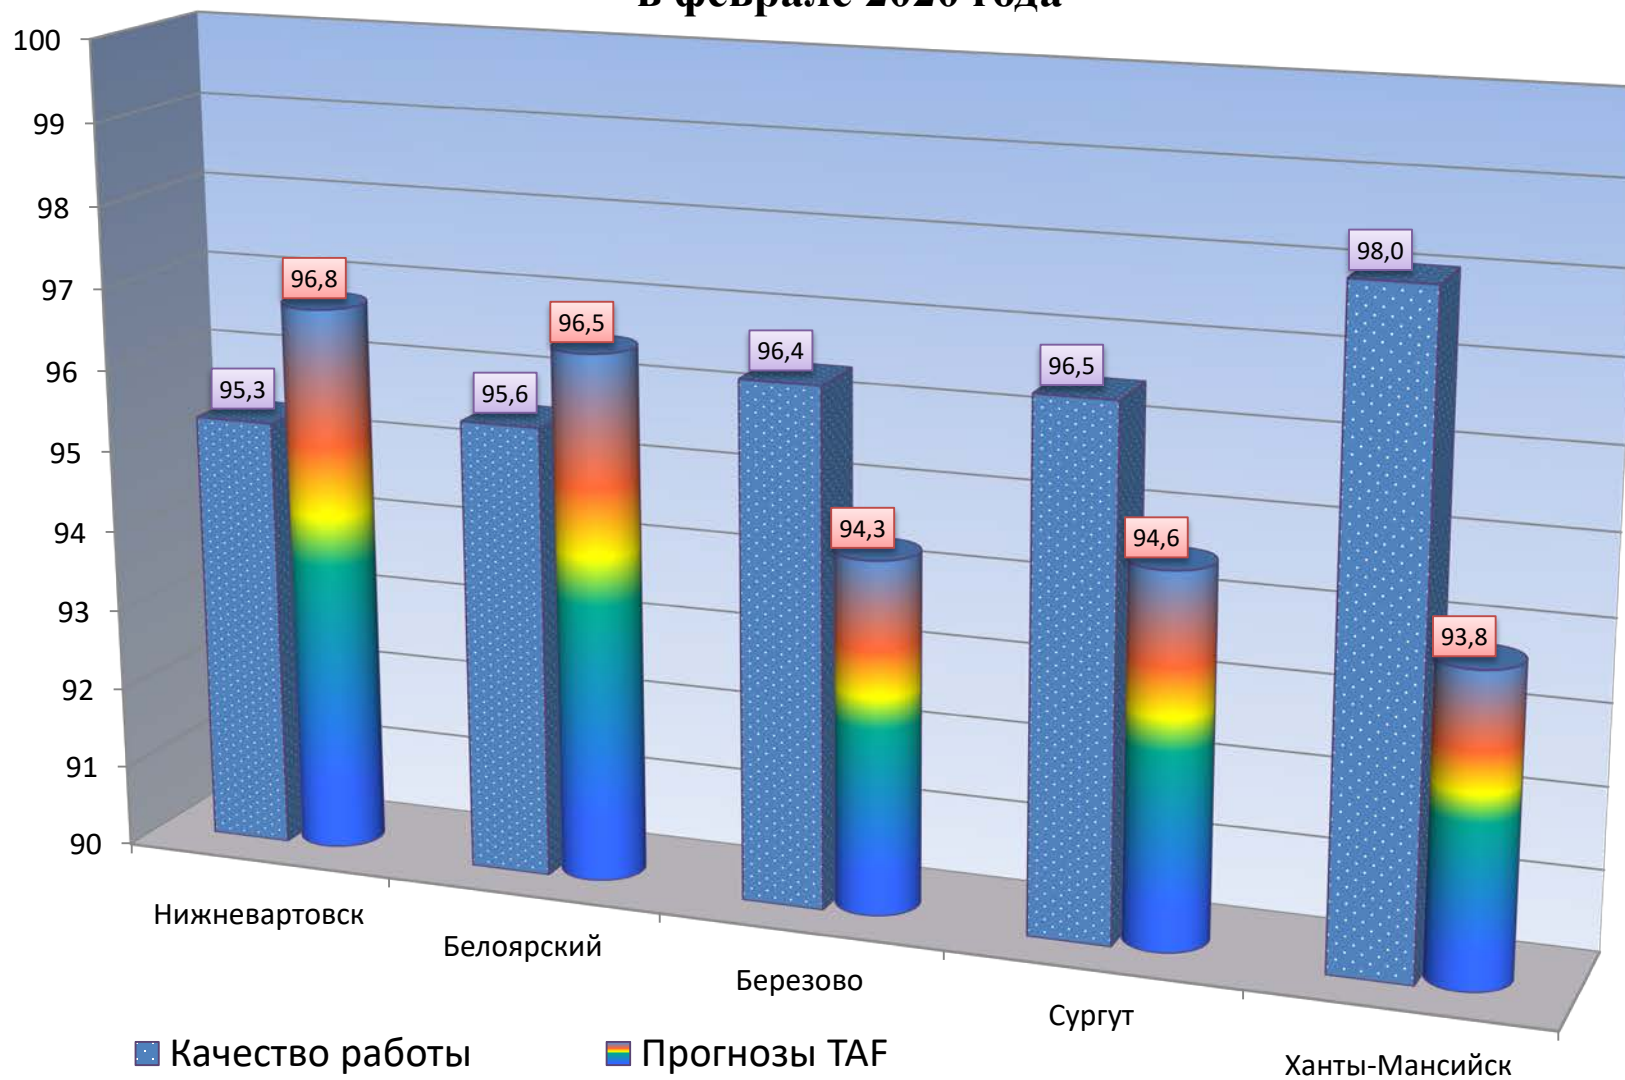

Качество работы и оправдываемость прогнозов ТАФ синоптиков АМСГ/АМЦ в феврале 2020 года

Общее количество ошибок в группах синоптиков в феврале 2020 года

■ Сумма ошибок по мониторингу ■ Сумма ошибок ТАФ ■ Сумма ошибок по РПИ

Оправдываемость прогнозов ТАГ синоптиков АМСГ/АМЦ в феврале 2020 года

Качество работы синоптиков АМСГ/АМЦ в феврале 2020 года

Качество работы техников-метеорологов АМСГ/АМЦ в феврале 2020 года

Общее количество ошибок в группах техников-метеорологов в феврале 2020 года