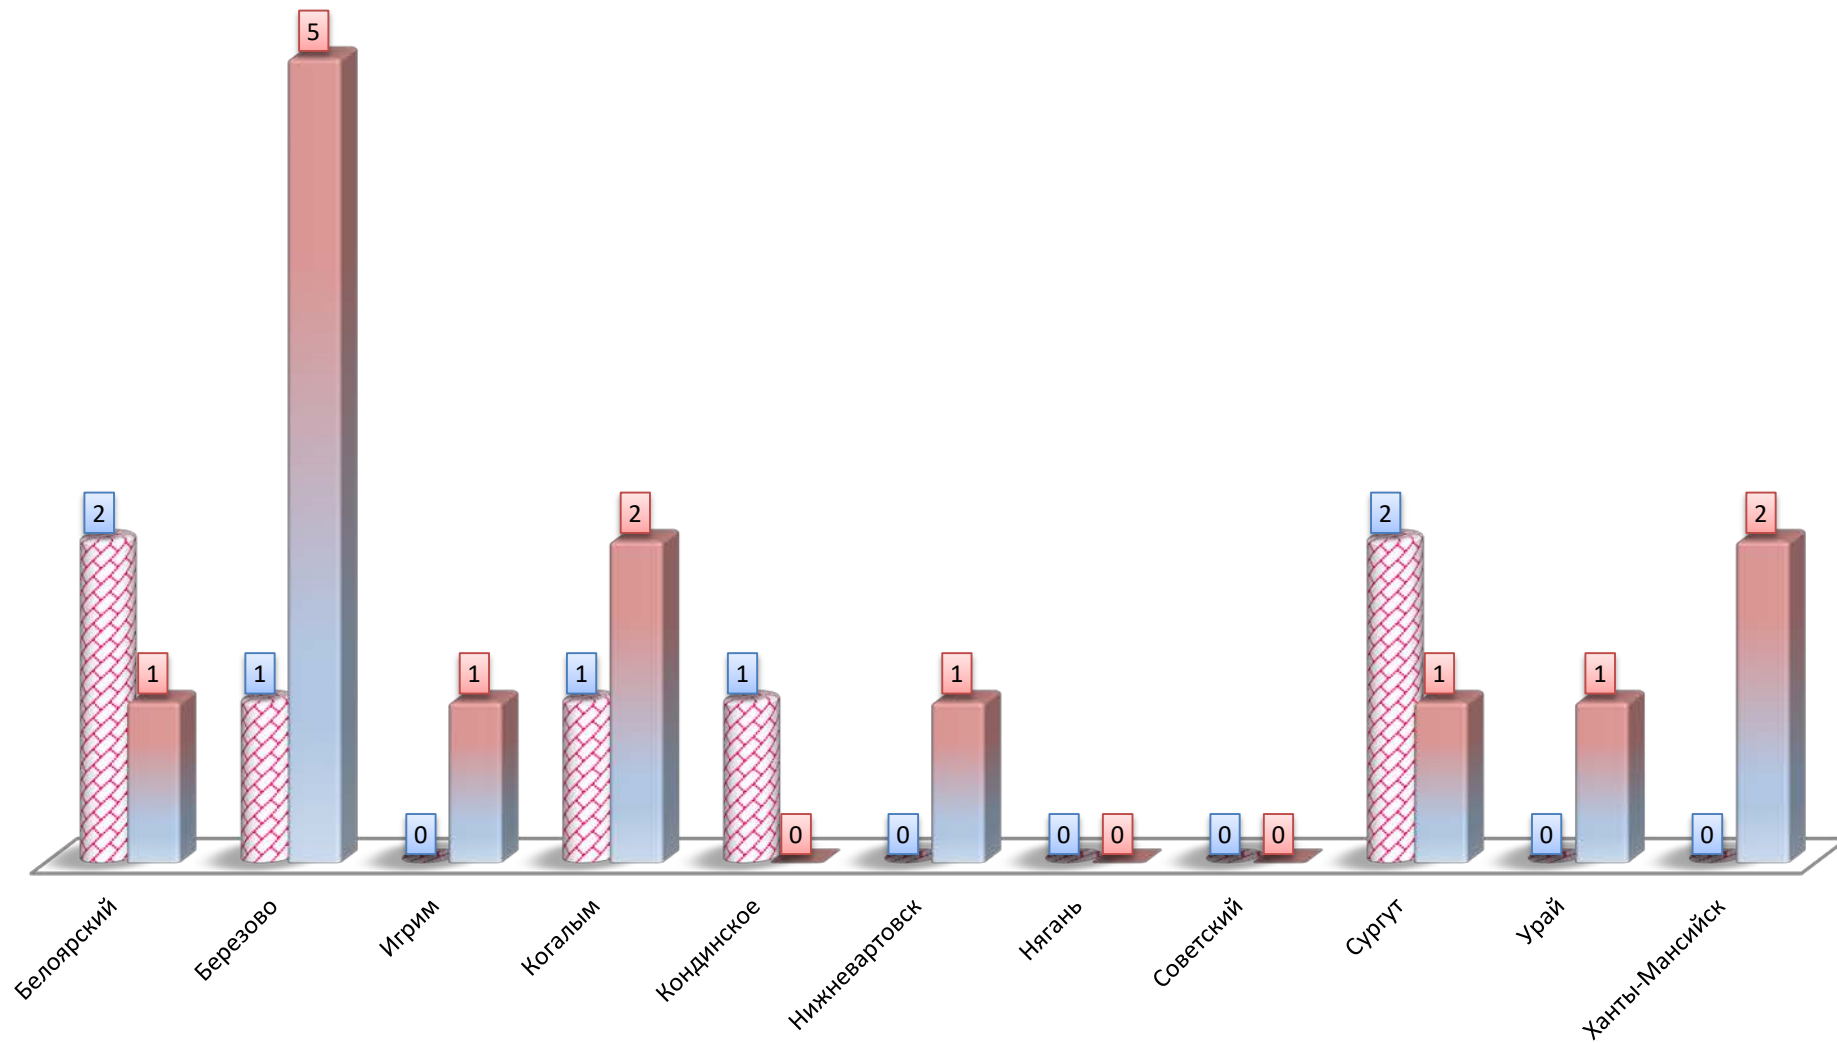

Общее количество ошибок в группах техников-метеорологов в феврале 2020 года

Сумма ошибок по сводкам   Сумма ошибок по мониторингу