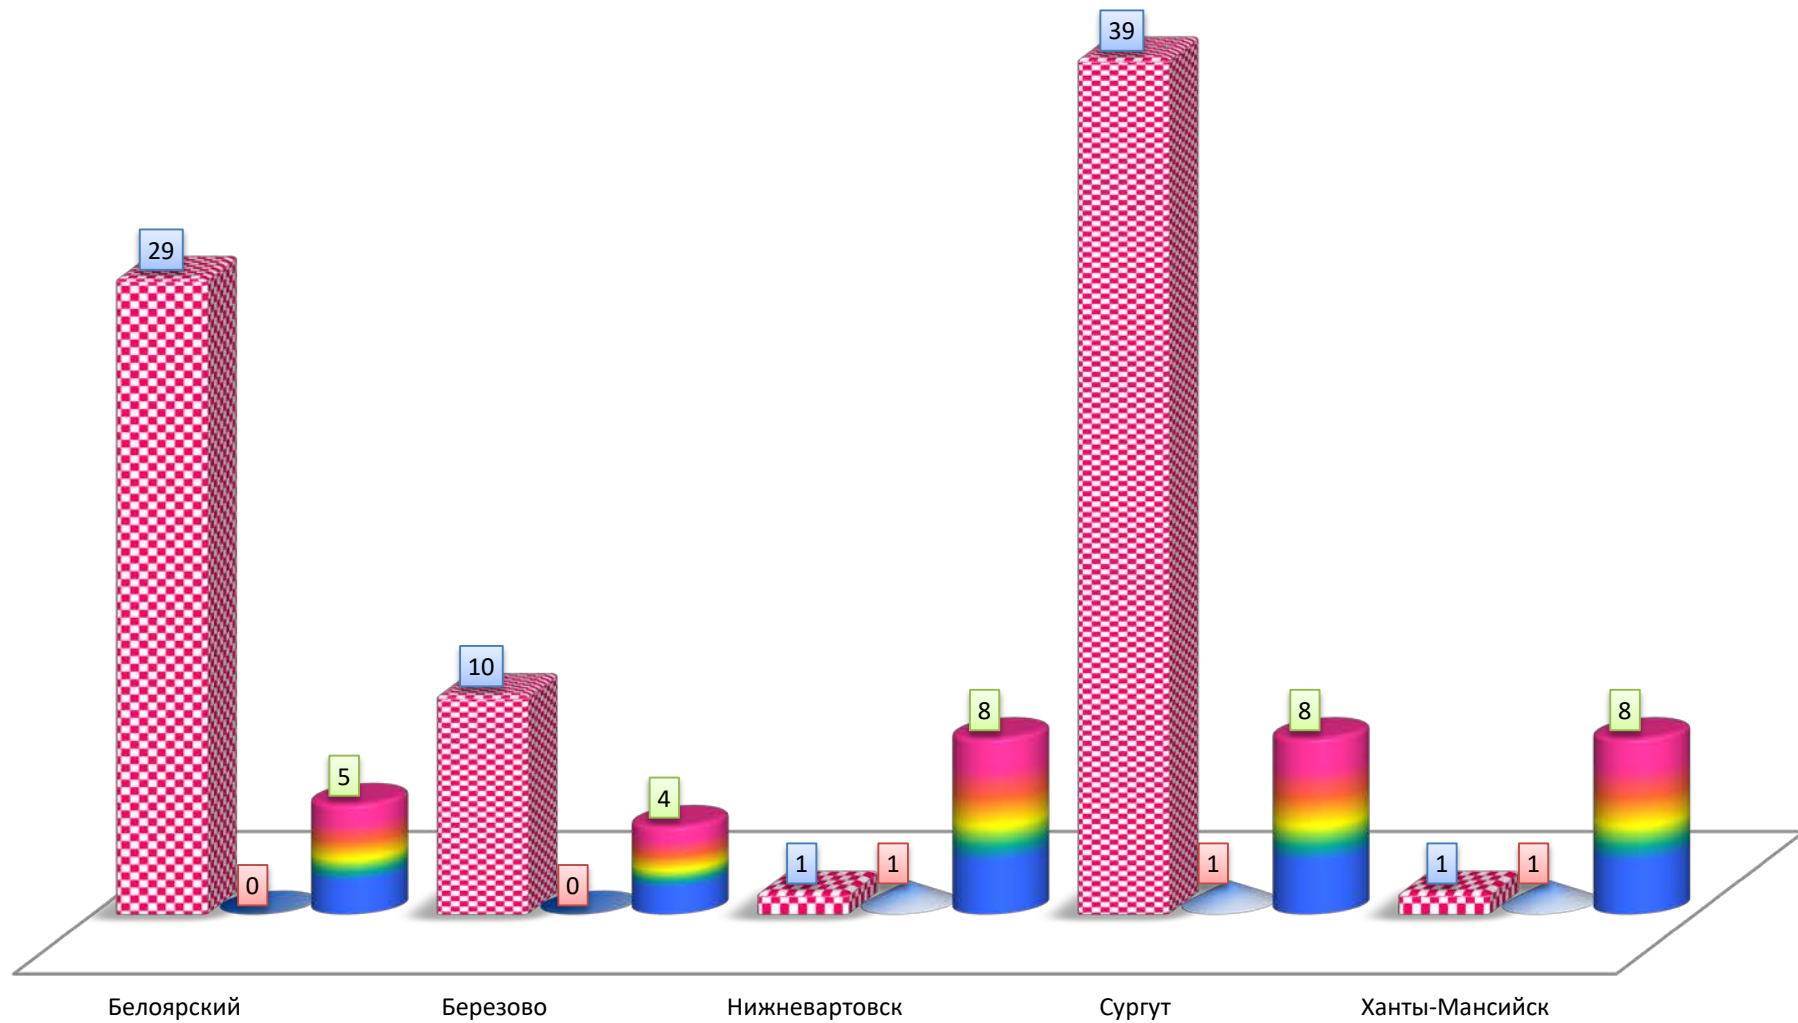

Качество работы и оправдываемость прогнозов ТАФ синоптиков АМСГ/АМЦ в феврале 2020 года

Общее количество ошибок в группах синоптиков в феврале 2020 года

■ Сумма ошибок по мониторингу ■ Сумма ошибок ТАФ ■ Сумма ошибок по РПИ