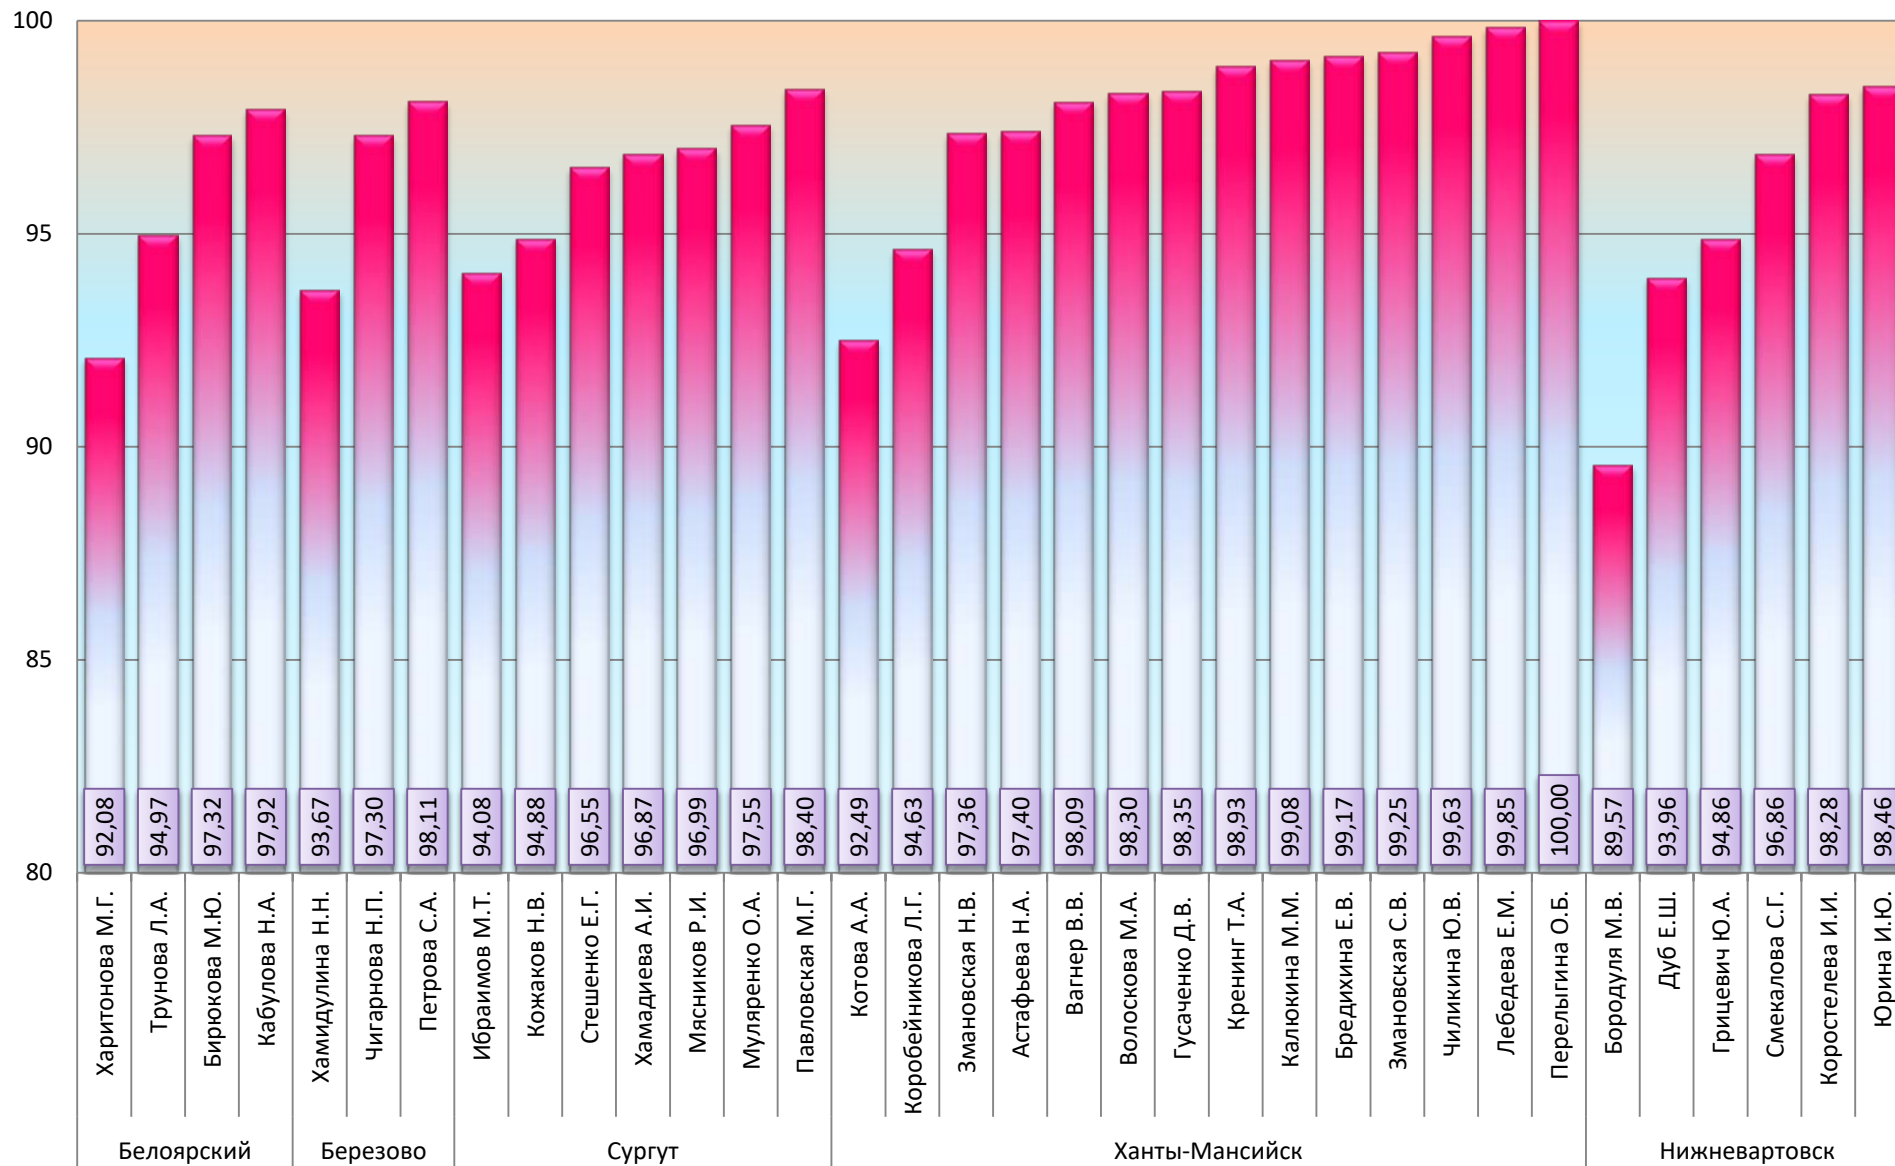

Качество работы и оправдываемость прогнозов ТАФ синоптиков АМСГ/АМЦ в феврале 2020 года

Общее количество ошибок в группах синоптиков в феврале 2020 года

■ Сумма ошибок по мониторингу ■ Сумма ошибок ТАФ ■ Сумма ошибок по РПИ

Оправдываемость прогнозов ТАГ синоптиков АМСГ/АМЦ в феврале 2020 года

Качество работы синоптиков АМСГ/АМЦ в феврале 2020 года

Качество работы техников-метеорологов АМСГ/АМЦ в феврале 2020 года

Общее количество ошибок в группах техников-метеорологов в феврале 2020 года