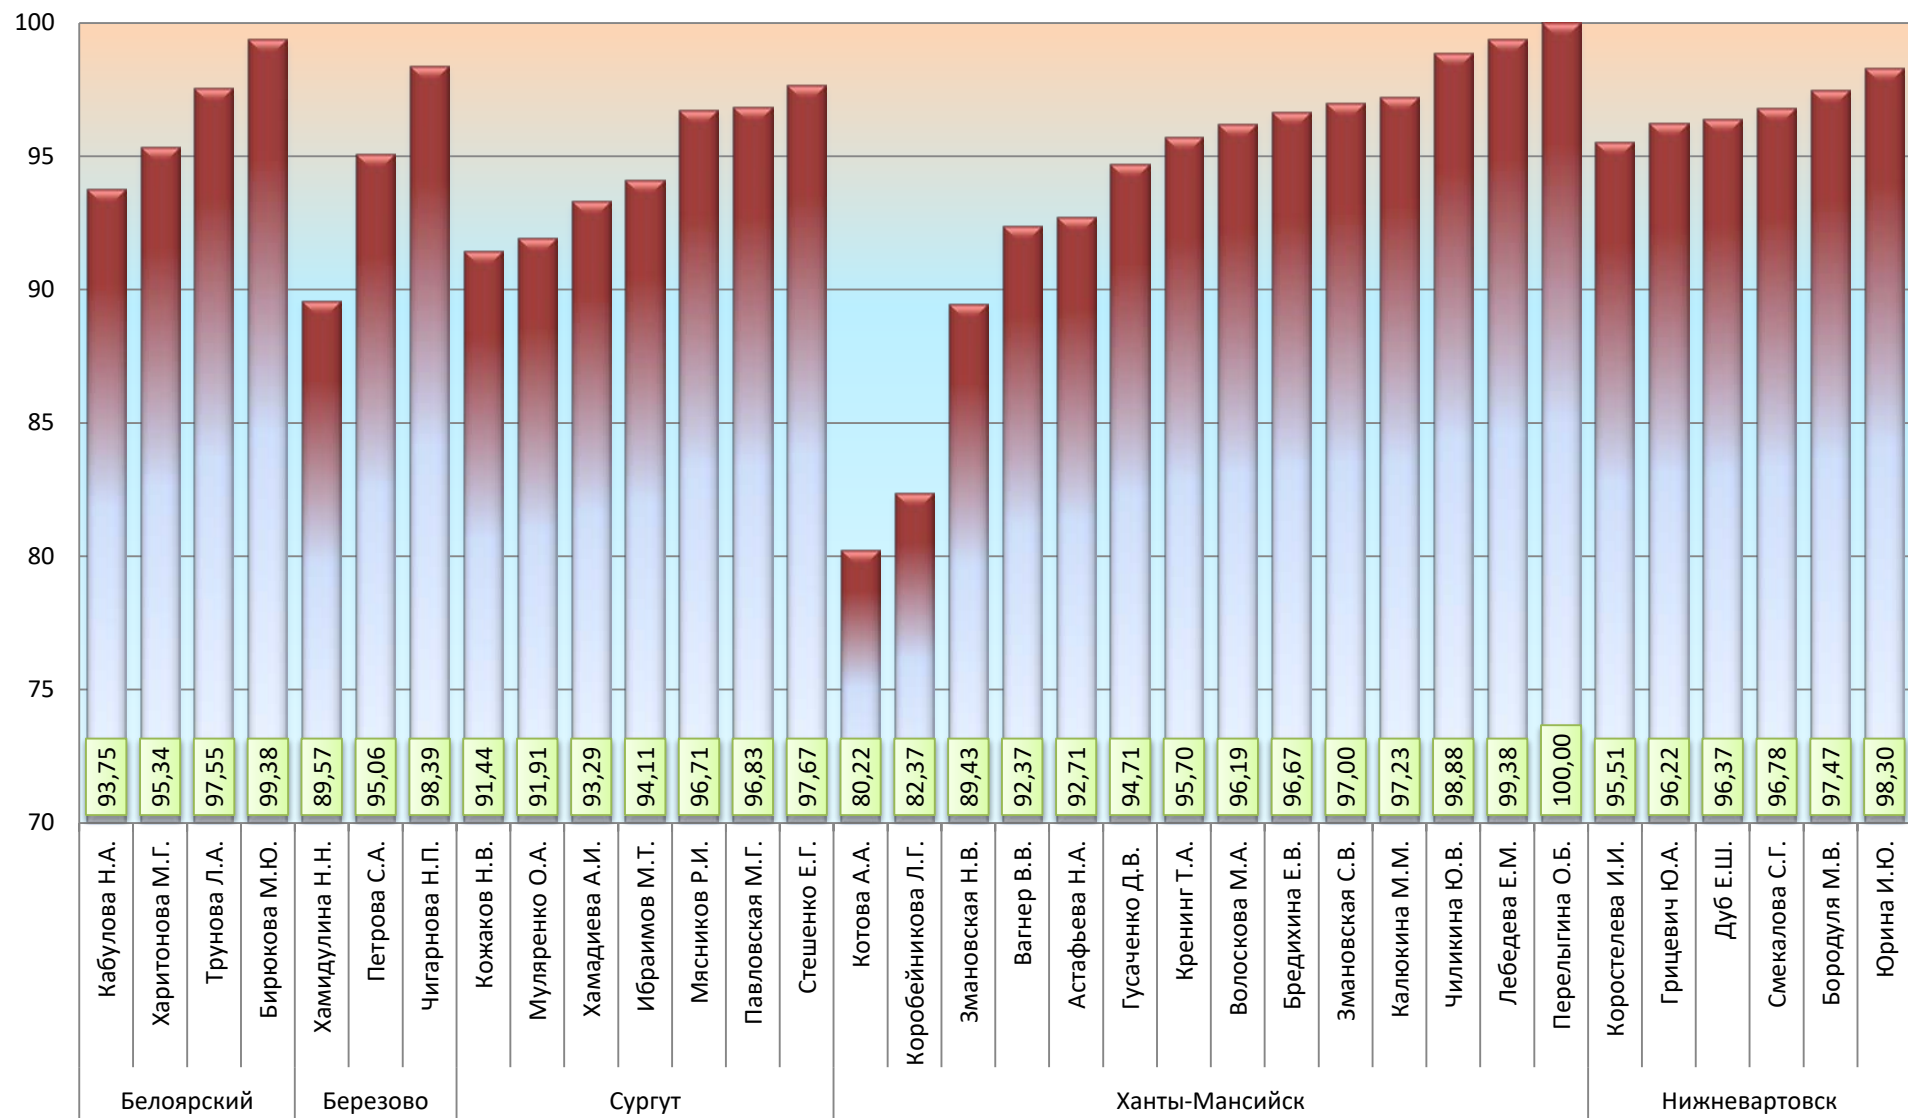

Качество работы и оправдываемость прогнозов ТАФ синоптиков АМСГ/АМЦ в феврале 2020 года

Общее количество ошибок в группах синоптиков в феврале 2020 года

■ Сумма ошибок по мониторингу ■ Сумма ошибок ТАФ ■ Сумма ошибок по РПИ

Оправдываемость прогнозов ТАГ синоптиков АМСГ/АМЦ в феврале 2020 года

Качество работы синоптиков АМСГ/АМЦ в феврале 2020 года

Качество работы техников-метеорологов АМСГ/АМЦ в феврале 2020 года

Общее количество ошибок в группах техников-метеорологов в феврале 2020 года